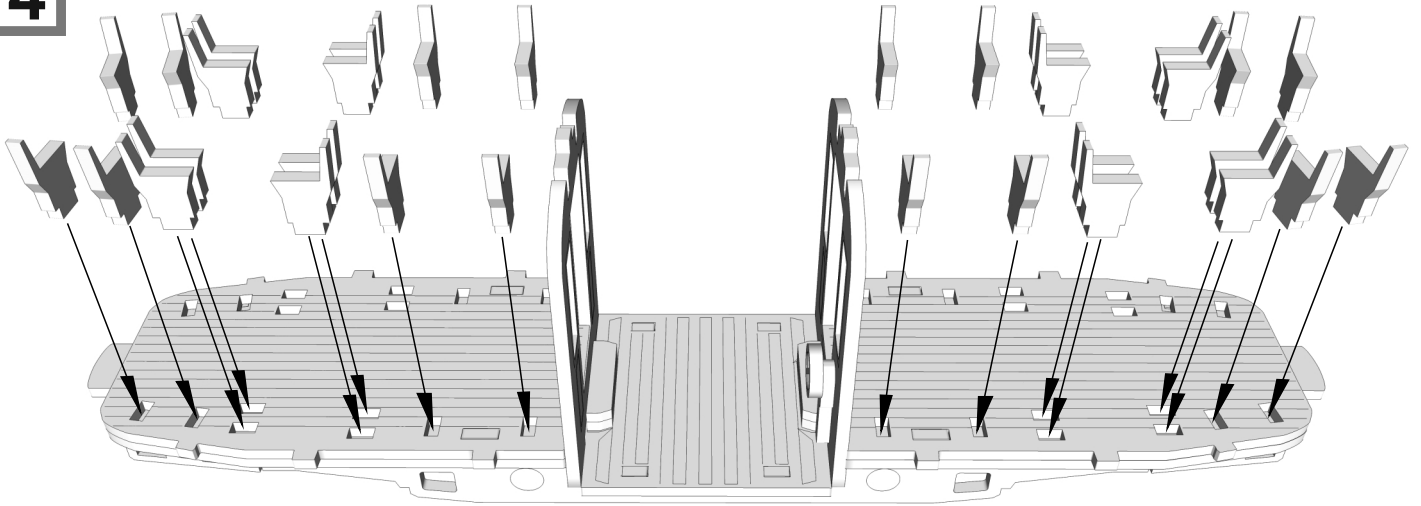

Kolejność składania danego elementu : I II III IV V VI VII

Miejsce i kierunek gdzie należy zgiąć
dany element przed sklejeniem :

W razie jakichkolwiek pytań lub wątpliwości dotyczących modelu
zapraszamy do kontaktu na: kontakt@craftymodels.pl

1

2

3

4

5

6

7

8

9

10

Poszycie dachu składa się z jednego elementu,
przed klejeniem należy pozaginać
i uformować kształt

11

Po sklejeniu i wyschnięciu
szkieletu można skleić te dwa elementy

12

13

Listwa dachowa jest opcjonalna.
 Jeżeli budujesz wagon bez tej listwy
 numery kierunkowe wklej
 bezpośrednio do dachu