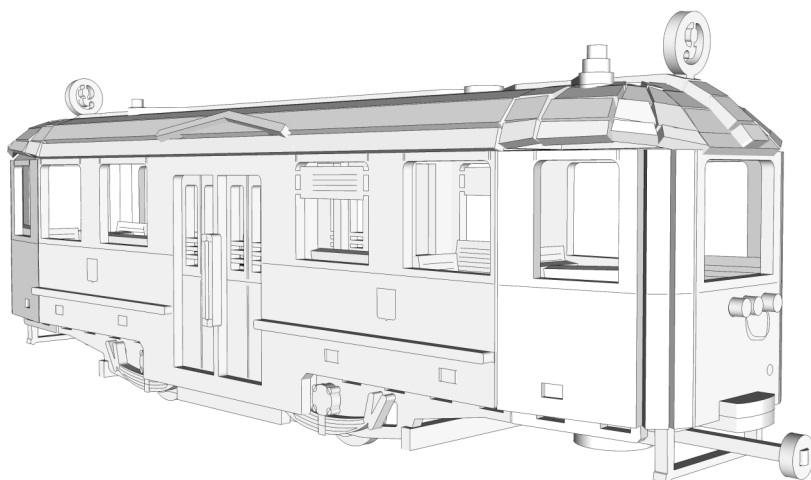

wagon

Dwa pokoje z kuchnią

P1D

skala
1:87

skala
1:72

skala
1:43

model do samodzielnego montażu / cardboard model for self-assembly

150mm
35mm
55mm