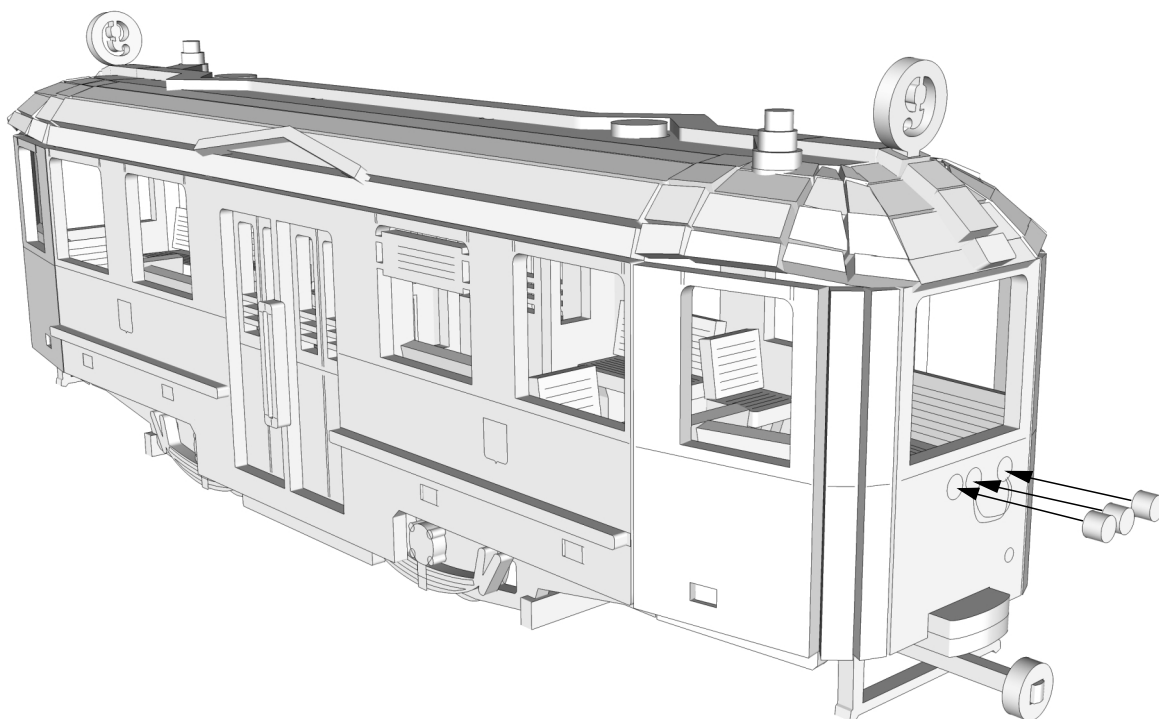

Dziękujemy

Za zakupy w naszym sklepie.

Każde zamówienie realizujemy z najwyższą starannością.
Jeśli masz jakieś zastrzeżenia lub uwagi dotyczące
naszych produktów lub usług prosimy o kontakt.
Życzymy radości podczas pracy z naszymi produktami

Zapraszamy ponownie.

Zespół CraftyModels

CRAFTY MODELS

WYJĄTKOWE MODELE Z TEKSTURY

www.craftymodels.pl

tel. 517 988 117