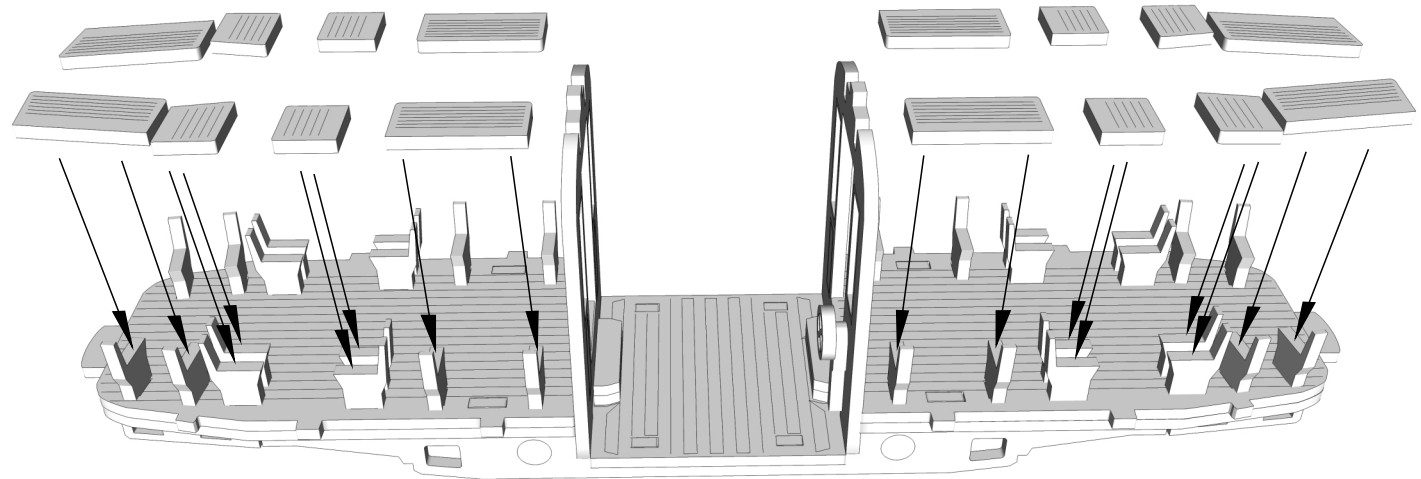

Kolejność składania danego elementu : I II III IV V VI VII

Miejsce i kierunek gdzie należy zgiąć
dany element przed sklejeniem :

W razie jakichkolwiek pytań lub wątpliwości dotyczących modelu
zapraszamy do kontaktu na: kontakt@craftymodels.pl

1

2

3

4

5

6

7

8

9

10

Poszycie dachu składa się z jednego elementu,
przed klejeniem należy pozaginać
i uformować kształt

11

Po sklejeniu i wyschnięciu
szkieletu można skleić te dwa elementy

12

13

Listwa dachowa jest opcjonalna.
 Jeżeli budujesz wagon bez tej listwy
 numery kierunkowe wklej
 bezpośrednio do dachu