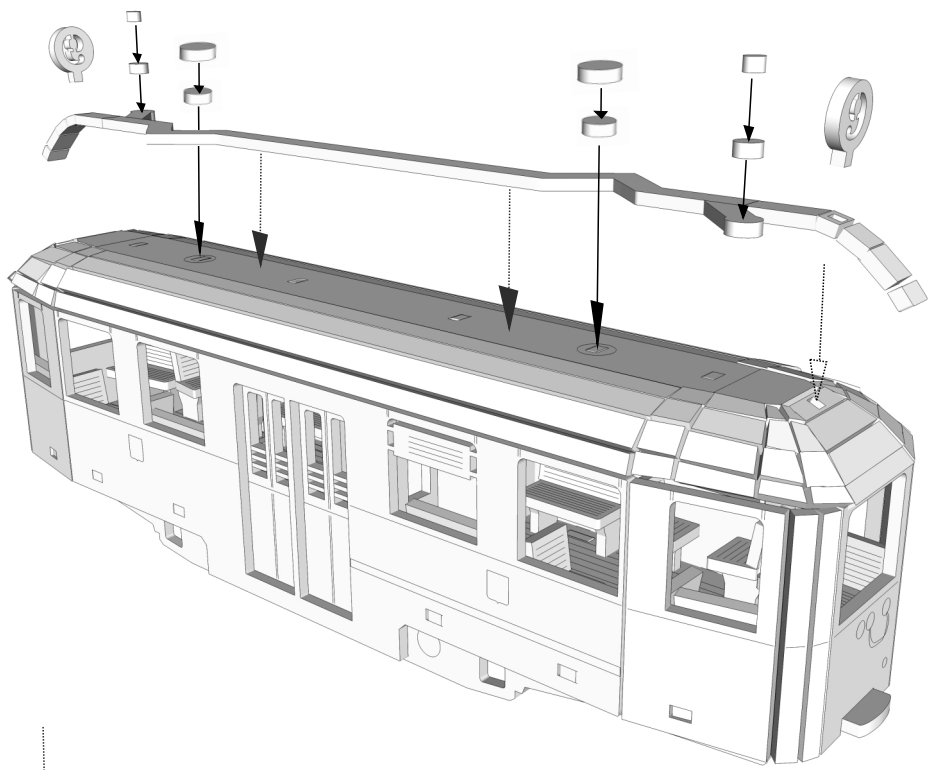

9

10

Poszycie dachu składa się z jednego elementu,
przed klejeniem należy pozaginać
i uformować kształt

11

Po sklejeniu i wyschnięciu
szkieletu można skleić te dwa elementy

12

13

Listwa dachowa jest opcjonalna.
 Jeżeli budujesz wagon bez tej listwy
 numery kierunkowe wklej
 bezpośrednio do dachu